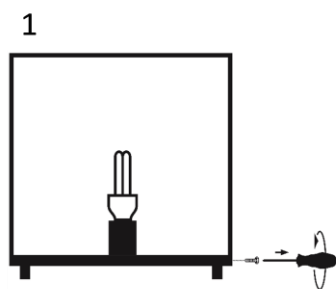

### Produktgruppe: Würfel Eifel im Herbst

Leuchten dieser Produktgruppe sind in Größen von 19 cm bis 49 cm mit E27 Fassung, sowie in LED Ausführung Warmweiß, CCT und RGB CCT erhältlich.

Eine Fernbedienung [20811] ist für alle ZigBee-fähigen Leuchten separat verfügbar.