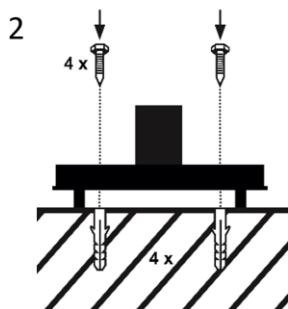

### Produktgruppe: Würfel Eifel im Herbst

Leuchten dieser Produktgruppe sind in Größen von 19 cm bis 49 cm mit E27 Fassung, sowie in LED Ausführung Warmweiß, CCT und RGB CCT erhältlich.

Eine Fernbedienung [20811] ist für alle ZigBee-fähigen Leuchten separat verfügbar.